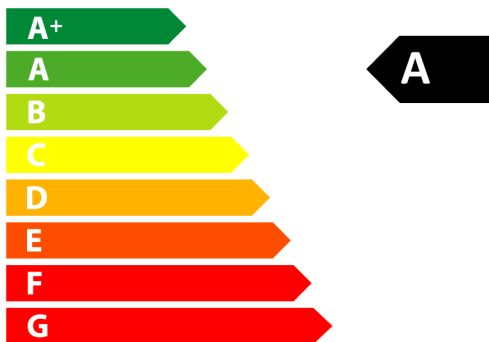

**ENERG**  
енергия · ενεργεια

**get Air**

**SmartFan**

**42**  
dB

**46 m<sup>3</sup>/h**

ENERGIA · ЕНЕРГИЯ · ΕΝΕΡΓΕΙΑ · ENERGIJA · ENERGY · ENERGIE · ENERGI

2016

1254/2014